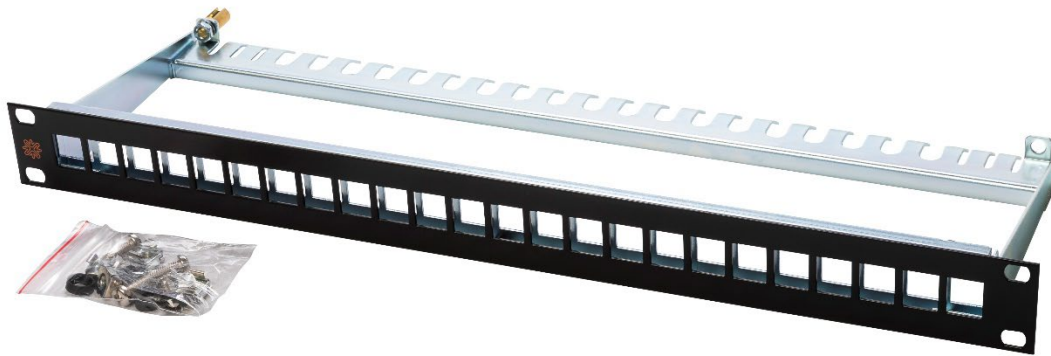

Le système ITplus® 6A de ELBRO combine capacité de 10GB avec sécurité, haut degré de protection et dimensions compactes. Avec la conception modulaire et l'installation très rapide et facile le système ITplus® 6A représente la solution la plus économique dans le marché du câblage structuré.

Panneau ITplus® 19", 24 ports, noir

Panneau ITplus® 19", 1U, pour 24 ports, non équipé, noir

Panneau de distribution à équiper avec jusqu'à 24 connecteurs Keystone ITplus®. Convient à la connectique blindée et non blindée.

Accessoires de montage complets inclus. Le marquage des ports est possible grâce à des bandes autocollant.

Faible profondeur, design attrayant et installation rapide et simple.

No. d'article	K223866
E-No.	966 731 688
No. RB	COU-51 324-0-60